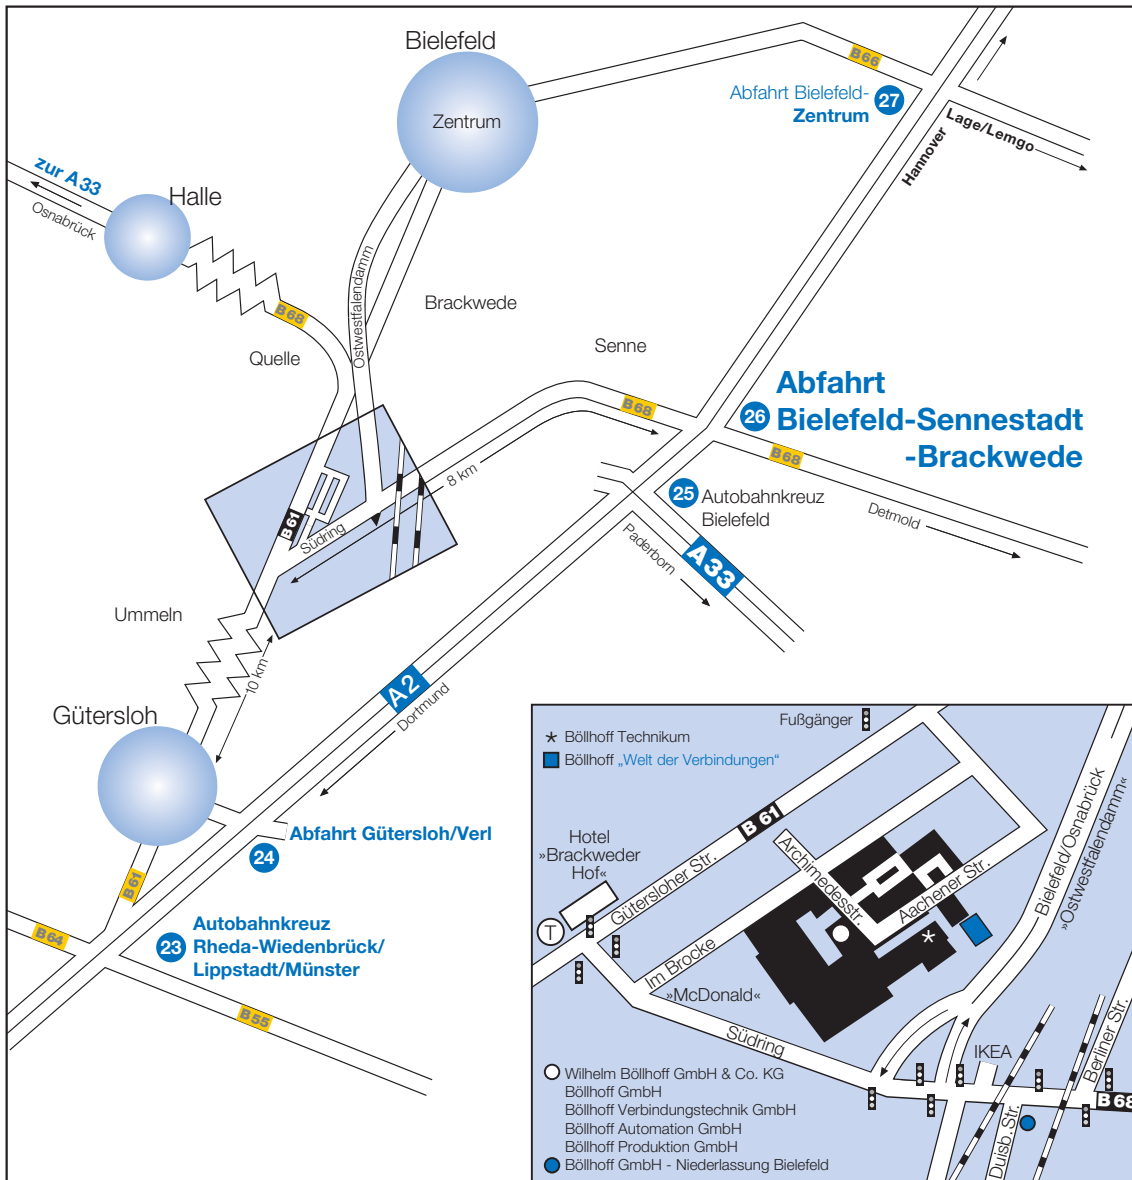

Ihr Weg zu uns!

Herzlich willkommen bei Böllhoff!

BÖLLHOFF
Joining together!

Böllhoff Automation GmbH · Archimedesstraße 1 – 4 · 33649 Bielefeld
 Telefon 0521/44 82 -06 · Fax 0521/44 93 64 · www.boellhoff.com · info@boellhoff.com