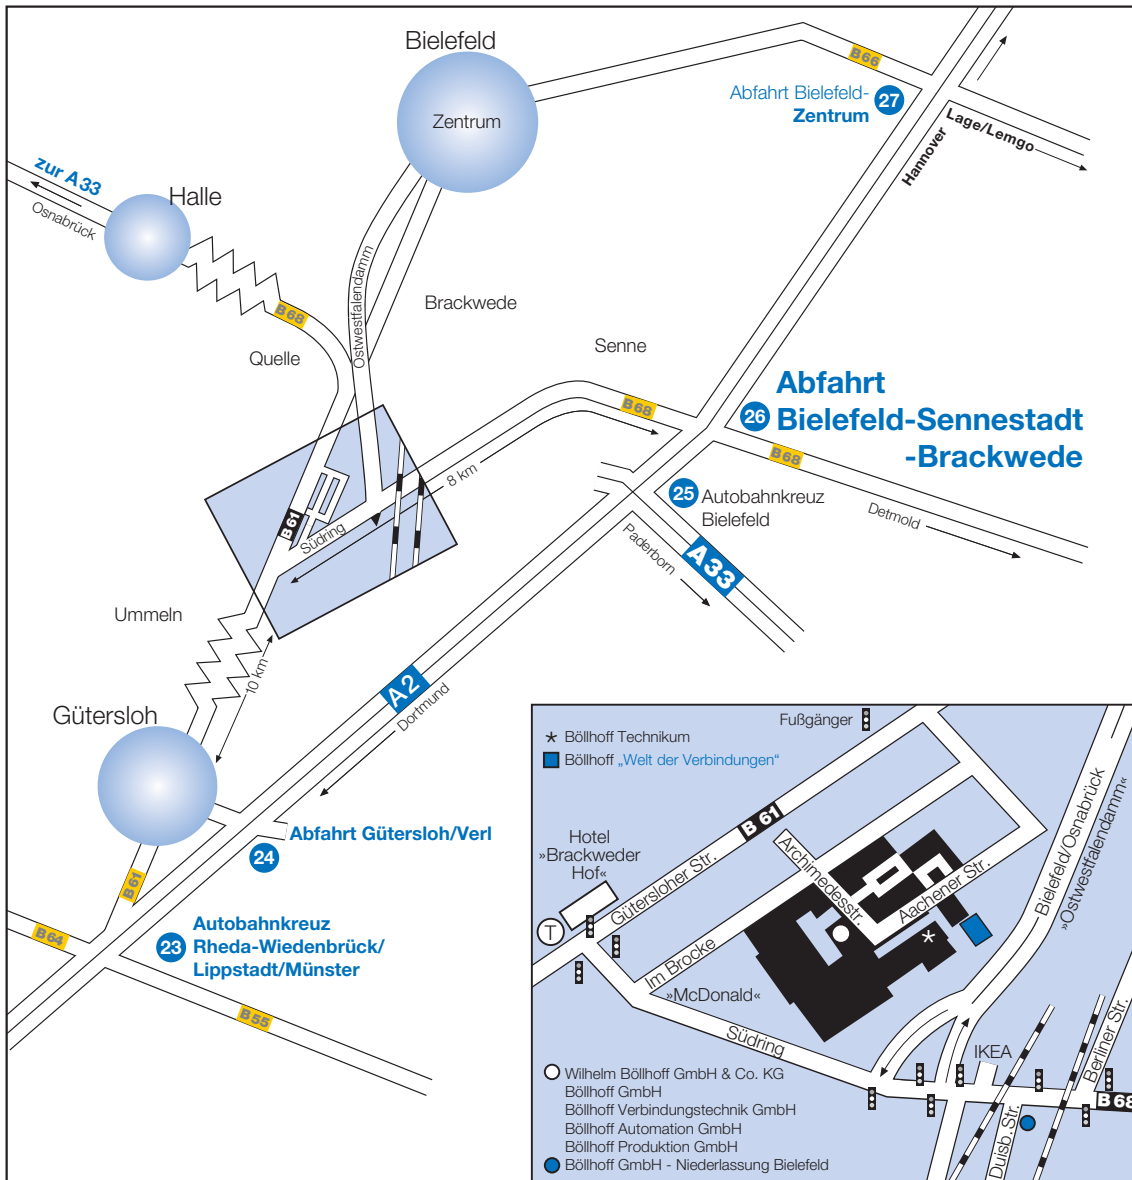

## Ihr Weg zu uns!

Herzlich willkommen bei Böllhoff!

**BÖLLHOFF**  
*Joining together!*

**Böllhoff Verbindungstechnik GmbH** · Archimedesstraße 1 – 4 · 33649 Bielefeld  
 Telefon 0521/4482-05 · Fax 0521/449364 · [www.boellhoff.com](http://www.boellhoff.com) · [info@boellhoff.com](mailto:info@boellhoff.com)